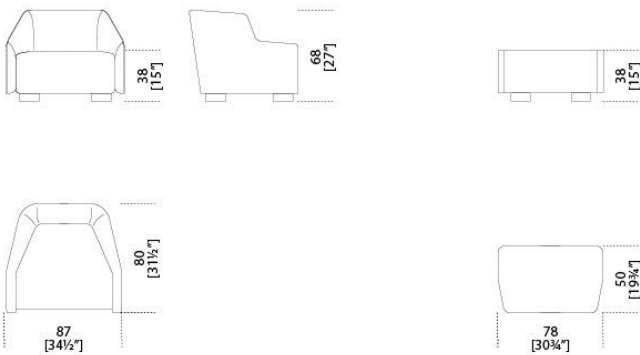

Dimensioni / Sizes

Poltrona
Cm (L x P x H)
87 x 80 x 68

Pouf
Cm (L x P x H)
78 x 50 x 38

Cuscino decorativo
Cm (L x H)
35 x 25

First Poltrona & Pouf

Massimo Castagna , 2015

Tessuto Cat.A / Fabric Cat.A

Care milk 001
Care milk 001